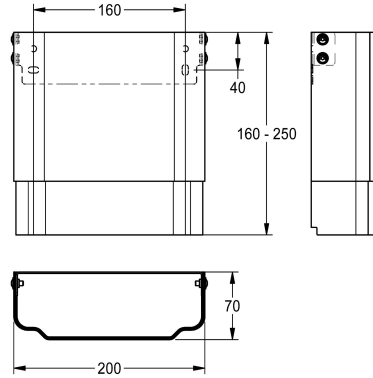

KWC

Housing extension for F5 shower panels made of stainless steel

Modell-Linie: F5 | ACXX2012

Duschar | Kompletterande delar duschar

KWC-No.

2030057066

Housing dimensions approx. 200 x 110–170 mm (W x H)

2030057067

Housing dimensions approx. 200 x 160–250 mm (W x H)

2030057068

Housing dimensions approx. 200 x 240–410 mm (W x H)

2030057069

Housing dimensions approx. 200 x 400–660 mm (W x H)

2030057070

Housing dimensions approx. 200 x 650–960 mm (W x H)

Husförlängning av rostfritt stål, höjjusterbar för F5-duschpaneler av rostfritt stål, för beklädnad av ytmonterade rörinstallationer, komplett med monteringsmaterial.

Husmått ca 200 x 160 till 250 mm (B x H)