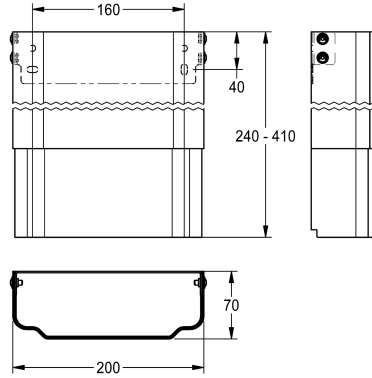

KWC

Prodloužení pláště pro sprchové panely F5 z ušlechtilé oceli

Modell-Linie: SHOWER-ACCESSORY | ACXX2013

Sprchové armatury | Příslušenství Sprchy

KWC-No.

2030057066

Rozměry pláště cca 200 x 110 až 170 mm (š x v)

2030057067

Rozměry pláště cca 200 x 160 až 250 mm (š x v)

2030057068

Rozměry pláště cca 200 x 240 až 410 mm (š x v)

2030057069

Rozměry pláště cca 200 x 400 až 660 mm (š x v)

2030057070

Rozměry pláště cca 200 x 650 až 960 mm (š x v)

Prodloužení pláště z ušlechtilé oceli, výškově nastavitelné, pro sprchové panely F5 z ušlechtilé oceli, k pokrytí nadomítkových instalačních trubek, kompletní s upevňovacím materiálem.

Rozměry pláště cca 200 x 240 až 410 mm (š x v)