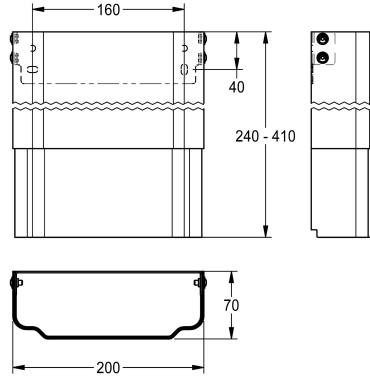

### Gehäuseverlängerung für F5-Duschpaneele aus Edelstahl

Modell-Linie: **SHOWER-ACCESSORY | ACXX2013**  
Duscharmaturen | Zubehör Duschen

#### KWC-Nr.

---

**2030057066**

Gehäusemaße ca. 200 x 110 bis 170 mm (B x H)

---

**2030057067**

Gehäusemaße ca. 200 x 160 bis 250 mm (B x H)

---

**2030057068**

Gehäusemaße ca. 200 x 240 bis 410 mm (B x H)

---

**2030057069**

Gehäusemaße ca. 200 x 400 bis 660 mm (B x H)

---

**2030057070**

Gehäusemaße ca. 200 x 650 bis 960 mm (B x H)

---

Gehäuseverlängerung aus Edelstahl, höhenverstellbar, für F5-Duschpaneele aus Edelstahl, zur Verkleidung von Aufputzrohrinstallationen, komplett mit Befestigungsmaterial.

Gehäusemaße ca. 200 x 240 bis 410 mm (B x H)