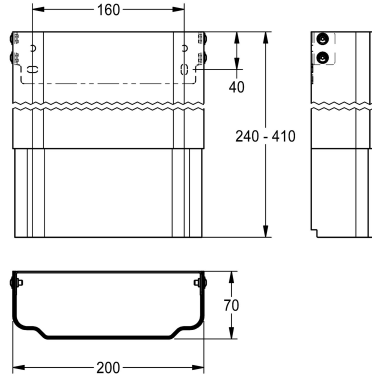

KWC

Gehäuseverlängerung für F5-Duschpaneele aus Edelstahl

Modell-Linie: **SHOWER-ACCESSORY | ACXX2013**
Duscharmaturen | Zubehör Duschen

KWC-Nr.

2030057066

Gehäusemaße ca. 200 x 110 bis 170 mm (B x H)

2030057067

Gehäusemaße ca. 200 x 160 bis 250 mm (B x H)

2030057068

Gehäusemaße ca. 200 x 240 bis 410 mm (B x H)

2030057069

Gehäusemaße ca. 200 x 400 bis 660 mm (B x H)

2030057070

Gehäusemaße ca. 200 x 650 bis 960 mm (B x H)

Gehäuseverlängerung aus Edelstahl, höhenverstellbar, für F5-Duschpaneele aus Edelstahl, zur Verkleidung von Aufputzrohrinstallationen, komplett mit Befestigungsmaterial.

Gehäusemaße ca. 200 x 240 bis 410 mm (B x H)