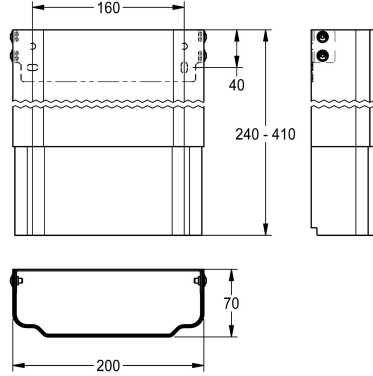

KWC

Koteloinnin jatko F5-suihkupaneeliin ruostumattomasta teräksestä

Modell-Linie: SHOWER-ACCESSORY | ACXX2013

Suihkut ja suihkupaneelit | Suihkujen täydennysosat

KWC-No.

2030057066

Koteloinnin mitat noin 200 x 110 - 170 mm (L x K)

2030057067

Koteloinnin mitat noin 200 x 160 - 250 mm (L x K)

2030057068

Koteloinnin mitat noin 200 x 240 - 410 mm (L x K)

2030057069

Koteloinnin mitat noin 200 x 400 - 660 mm (L x K)

2030057070

Koteloinnin mitat noin 200 x 650 - 960 mm (L x K)

Koteloinnin jatko ruostumattomasta teräksestä, korkeudeltaan säädettävä, ruostumattomasta teräksestä valmistettuun F5-suihkupaneeliin, pinta-asennettujen putkien verhoukseen, sisältää

kiinnitysmateriaalin.

Koteloinnin mitat noin 200 x 240 - 410 mm (L x K)

Tekniset tiedot

lviCode

6588920