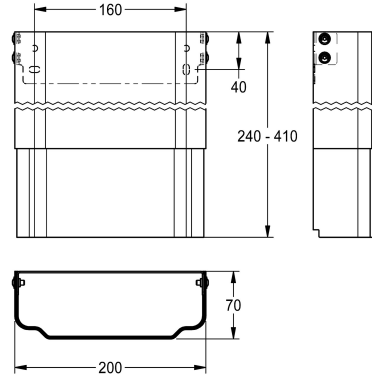

KWC

Prolongateur de boîtier pour panneaux de douche F5 en acier inoxydable

Modell-Linie: SHOWER-ACCESSORY | ACXX2013

Douches | Accessoires

KWC-No.

2030057066

Dimensions du boîtier env. 200 x 110 x 170 mm (L x H)

2030057067

Dimensions du boîtier env. 200 x 160 - 250 mm (L x H)

2030057068

Dimensions du boîtier env. 200 x 240 - 410 mm (L x H)

2030057069

Dimensions du boîtier env. 200 x 400 - 660 mm (L x H)

2030057070

Dimensions du boîtier env. 200 x 650 - 960 mm (L x H)

Rallonge de boîtier en acier inoxydable réglable en hauteur pour panneaux de douche F5 en acier inoxydable, pour l'habillage d'installations de tuyaux de nettoyage, avec matériel de fixation.

Dimensions du boîtier env. 200 x 240 x 410 mm (L x H)