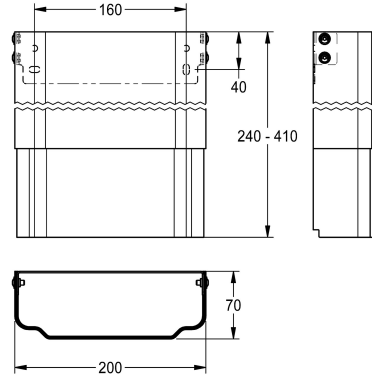

KWC

Estensione alloggiamento per pannello doccia F5 in acciaio inox

Modell-Linie: SHOWER-ACCESSORY | ACXX2013

Rubinerterie per doccia | Accessori per doccia

KWC-No.

2030057066

Dimensioni dell'alloggiamento da 200 x 110 a 170 mm circa (L x A)

2030057067

Dimensioni dell'alloggiamento da 200 x 160 a 250 mm circa (L x A)

2030057068

Estensione alloggiamento, dimensioni da 200 x 240 a 410 mm circa (L x A)

2030057069

Estensione alloggiamento, dimensioni da 200 x 400 a 660 mm circa (L x A)

2030057070

Estensione alloggiamento, dimensioni da 200 x 650 a 960 mm circa (L x A)

Estensione alloggiamento in acciaio inox, regolabile in altezza, per pannelli doccia F5 in acciaio inox, per la copertura di tubazioni a vista, completo di set di fissaggio base.

Dimensioni dell'alloggiamento da 200 x 240 a 410 mm circa (L x A)

Dati tecnici

teamNumber

0