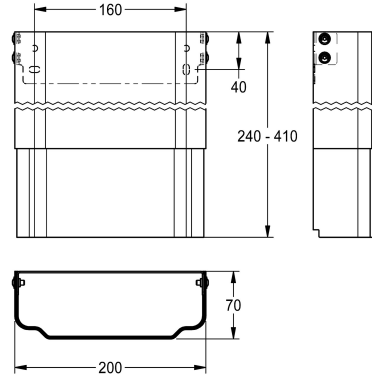

## KWC

Housing extension for F5 shower panels made of stainless steel

Modell-Linie: **SHOWER-ACCESSORY | ACXX2013**

Duschar | Kompletterande delar duschar

### KWC-No.

---

**2030057066**

Housing dimensions approx. 200 x 110–170 mm (W x H)

---

**2030057067**

Housing dimensions approx. 200 x 160–250 mm (W x H)

---

**2030057068**

Housing dimensions approx. 200 x 240–410 mm (W x H)

---

**2030057069**

Housing dimensions approx. 200 x 400–660 mm (W x H)

---

**2030057070**

Housing dimensions approx. 200 x 650–960 mm (W x H)

---

Husförlängning av rostfritt stål, höjjusterbar för F5-duschpaneler av rostfritt stål, för beklädnad av ytmonterade rörinstallationer, komplett med monteringsmaterial.

Husmått ca 200 x 240 till 410 mm (B x H)