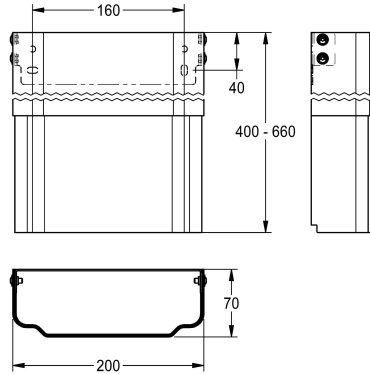

KWC

Prodloužení pláště pro sprchové panely F5 z ušlechtilé oceli

Modell-Linie: **SHOWER-ACCESSORY | ACXX2014**

Sprchové armatury | Příslušenství Sprchy

KWC-No.

2030057066

Rozměry pláště cca 200 x 110 až 170 mm (š x v)

2030057067

Rozměry pláště cca 200 x 160 až 250 mm (š x v)

2030057068

Rozměry pláště cca 200 x 240 až 410 mm (š x v)

2030057069

Rozměry pláště cca 200 x 400 až 660 mm (š x v)

2030057070

Rozměry pláště cca 200 x 650 až 960 mm (š x v)

Prodloužení pláště z ušlechtilé oceli, výškově nastavitelné, pro sprchové panely F5 z ušlechtilé oceli, k pokrytí nadomítkových instalačních trubek, kompletní s upevňovacím materiálem.

Rozměry pláště cca 200 x 400 až 660 mm (š x v)