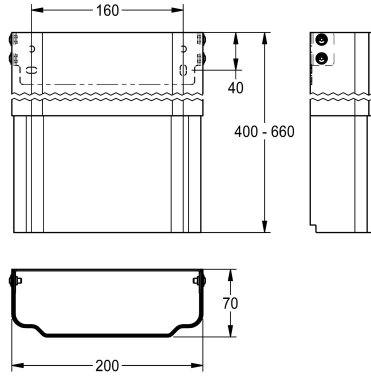

KWC

Gehäuseverlängerung für F5-Duschpaneele aus Edelstahl

Modell-Linie: **SHOWER-ACCESSORY | ACXX2014**
Duscharmaturen | Zubehör Duschen

KWC-Nr.

2030057066

Gehäusemaße ca. 200 x 110 bis 170 mm (B x H)

2030057067

Gehäusemaße ca. 200 x 160 bis 250 mm (B x H)

2030057068

Gehäusemaße ca. 200 x 240 bis 410 mm (B x H)

2030057069

Gehäusemaße ca. 200 x 400 bis 660 mm (B x H)

2030057070

Gehäusemaße ca. 200 x 650 bis 960 mm (B x H)

Gehäuseverlängerung aus Edelstahl, höhenverstellbar, für F5-Duschpaneele aus Edelstahl, zur Verkleidung von Aufputzrohrinstallationen, komplett mit Befestigungsmaterial.

Gehäusemaße ca. 200 x 400 bis 660 mm (B x H)