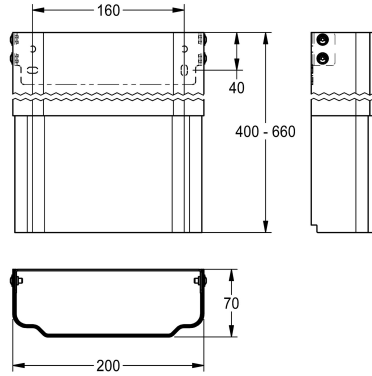

Gehäuseverlängerung für F5-Duschpaneele aus Edelstahl

Modell-Linie: **SHOWER-ACCESSORY | ACXX2014**
Duscharmaturen | Zubehör Duschen

KWC-Nr.

2030057066

Gehäusemaße ca. 200 x 110 bis 170 mm (B x H)

2030057067

Gehäusemaße ca. 200 x 160 bis 250 mm (B x H)

2030057068

Gehäusemaße ca. 200 x 240 bis 410 mm (B x H)

2030057069

Gehäusemaße ca. 200 x 400 bis 660 mm (B x H)

2030057070

Gehäusemaße ca. 200 x 650 bis 960 mm (B x H)

Gehäuseverlängerung aus Edelstahl, höhenverstellbar, für F5-Duschpaneele aus Edelstahl, zur Verkleidung von Aufputzrohrinstallationen, komplett mit Befestigungsmaterial.

Gehäusemaße ca. 200 x 400 bis 660 mm (B x H)