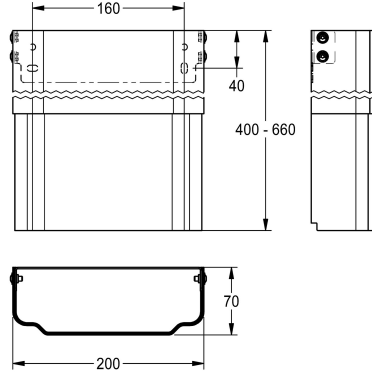

KWC

Koteloinnin jatko F5-suihkupaneeliin ruostumattomasta teräksestä

Modell-Linie: SHOWER-ACCESSORY | ACXX2014

Suihkut ja suihkupaneelit | Suihkujen täydennysosat

KWC-No.

2030057066

Koteloinnin mitat noin 200 x 110 - 170 mm (L x K)

2030057067

Koteloinnin mitat noin 200 x 160 - 250 mm (L x K)

2030057068

Koteloinnin mitat noin 200 x 240 - 410 mm (L x K)

2030057069

Koteloinnin mitat noin 200 x 400 - 660 mm (L x K)

2030057070

Koteloinnin mitat noin 200 x 650 - 960 mm (L x K)

Koteloinnin jatko ruostumattomasta teräksestä, korkeudeltaan säädettävä, ruostumattomasta teräksestä valmistettuun F5-suihkupaneeliin, pinta-asennettujen putkien verhoukseen, sisältää

kiinnitysmateriaalin.

Koteloinnin mitat noin 200 x 400 - 660 mm (L x K)

Tekniset tiedot

lviCode

6588921