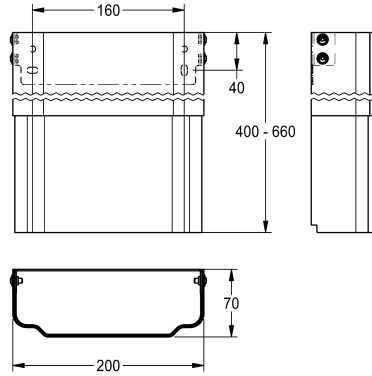

## KWC

Prolongateur de boîtier pour panneaux de douche F5 en acier inoxydable

Modell-Linie: SHOWER-ACCESSORY | ACXX2014

Douches | Accessoires

### KWC-No.

---

**2030057066**

Dimensions du boîtier env. 200 x 110 x 170 mm (L x H)

---

**2030057067**

Dimensions du boîtier env. 200 x 160 - 250 mm (L x H)

---

**2030057068**

Dimensions du boîtier env. 200 x 240 - 410 mm (L x H)

---

**2030057069**

Dimensions du boîtier env. 200 x 400 - 660 mm (L x H)

---

**2030057070**

Dimensions du boîtier env. 200 x 650 - 960 mm (L x H)

---

Rallonge de boîtier en acier inoxydable réglable en hauteur pour panneaux de douche F5 en acier inoxydable, pour l'habillage d'installations de tuyaux de nettoyage, avec matériel de fixation.

Dimensions du boîtier env. 200 x 400 x 660 mm (L x H)