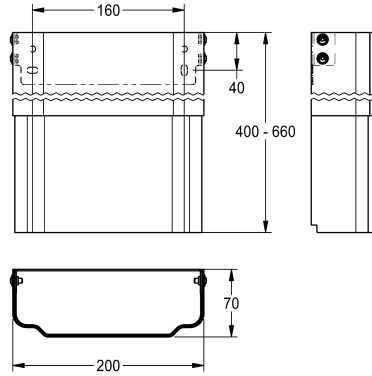

KWC

Prolongateur de boîtier pour panneaux de douche F5 en acier inoxydable

Modell-Linie: SHOWER-ACCESSORY | ACXX2014

Douches | Accessoires

KWC-No.

2030057066

Dimensions du boîtier env. 200 x 110 x 170 mm (L x H)

2030057067

Dimensions du boîtier env. 200 x 160 - 250 mm (L x H)

2030057068

Dimensions du boîtier env. 200 x 240 - 410 mm (L x H)

2030057069

Dimensions du boîtier env. 200 x 400 - 660 mm (L x H)

2030057070

Dimensions du boîtier env. 200 x 650 - 960 mm (L x H)

Rallonge de boîtier en acier inoxydable réglable en hauteur pour panneaux de douche F5 en acier inoxydable, pour l'habillage d'installations de tuyaux de nettoyage, avec matériel de fixation.

Dimensions du boîtier env. 200 x 400 x 660 mm (L x H)

Données techniques

teamNumber

0