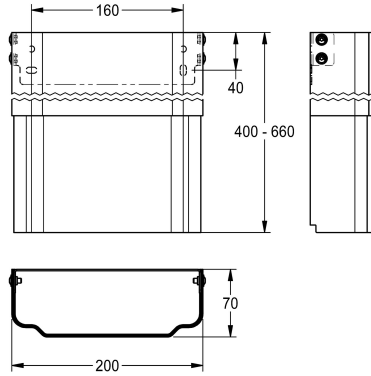

KWC

Estensione alloggiamento per pannello doccia F5 in acciaio inox

Modell-Linie: SHOWER-ACCESSORY | ACXX2014

Rubinerie per doccia | Accessori per doccia

KWC-No.

2030057066

Dimensioni dell'alloggiamento da 200 x 110 a 170 mm circa (L x A)

2030057067

Dimensioni dell'alloggiamento da 200 x 160 a 250 mm circa (L x A)

2030057068

Estensione alloggiamento, dimensioni da 200 x 240 a 410 mm circa (L x A)

2030057069

Estensione alloggiamento, dimensioni da 200 x 400 a 660 mm circa (L x A)

2030057070

Estensione alloggiamento, dimensioni da 200 x 650 a 960 mm circa (L x A)

Estensione alloggiamento in acciaio inox, regolabile in altezza, per pannelli doccia F5 in acciaio inox, per la copertura di tubazioni a vista, completo di set di fissaggio base.

Dimensioni dell'alloggiamento da 200 x 400 a 660 mm circa (L x A)

Dati tecnici

teamNumber

0