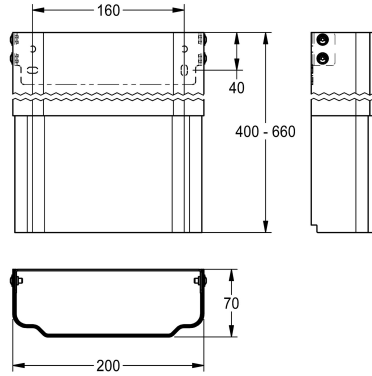

## KWC

Estensione alloggiamento per pannello doccia F5 in acciaio inox

Modell-Linie: SHOWER-ACCESSORY | ACXX2014

Rubinerie per doccia | Accessori per doccia

#### 2030057066

Dimensioni dell'alloggiamento da 200 x 110 a 170 mm circa (L x A)

---

#### 2030057067

Dimensioni dell'alloggiamento da 200 x 160 a 250 mm circa (L x A)

---

Dimensioni dell'alloggiamento da 200 x 400 a 660 mm circa (L x A)