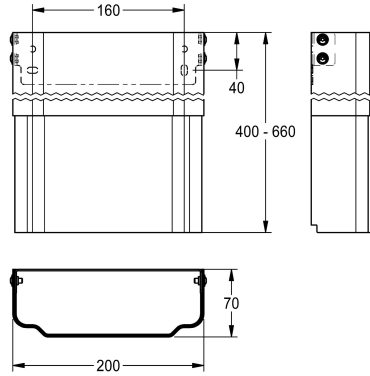

KWC

Estensione alloggiamento per pannello doccia F5 in acciaio inox

Modell-Linie: SHOWER-ACCESSORY | ACXX2014

Rubinerie per doccia | Accessori per doccia

KWC-No.

2030057066

Dimensioni dell'alloggiamento da 200 x 110 a 170 mm circa (L x A)

2030057067

Dimensioni dell'alloggiamento da 200 x 160 a 250 mm circa (L x A)

2030057068

Estensione alloggiamento, dimensioni da 200 x 240 a 410 mm circa (L x A)

2030057069

Estensione alloggiamento, dimensioni da 200 x 400 a 660 mm circa (L x A)

2030057070

Estensione alloggiamento, dimensioni da 200 x 650 a 960 mm circa (L x A)

Estensione alloggiamento in acciaio inox, regolabile in altezza, per pannelli doccia F5 in acciaio inox, per la copertura di tubazioni a vista, completo di set di fissaggio base.

Dimensioni dell'alloggiamento da 200 x 400 a 660 mm circa (L x A)