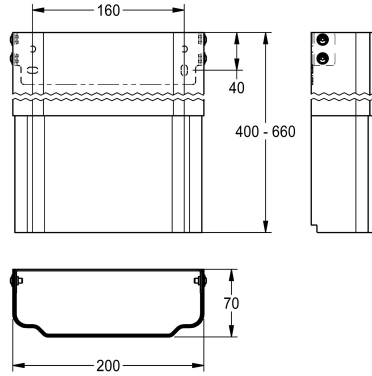

KWC

Behuizing voor F5-douchepanelen van roestvrij staal

Modell-Linie: **SHOWER-ACCESSORY | ACXX2014**

Douches | Accessoires voor douches

KWC-No.

2030057066

Afmetingen behuizing ca. 200 x 110 tot 170 mm (B x H)

2030057067

Afmetingen behuizing ca. 200 x 160 tot 250 mm (B x H)

2030057068

Afmetingen behuizing ca. 200 x 240 tot 410 mm (B x H)

2030057069

Afmetingen behuizing ca. 200 x 400 tot 660 mm (B x H)

2030057070

Afmetingen behuizing ca. 200 x 650 tot 960 mm (B x H)

Behuizingsverlenging van roestvrij staal, in hoogte verstelbaar, voor F5-douchepanelen van roestvrij staal, voor het bekleden van opbouwleidingen, inclusief bevestigingsmateriaal.

Afmetingen behuizing ca. 200 x 400 tot 660 mm (B x H)