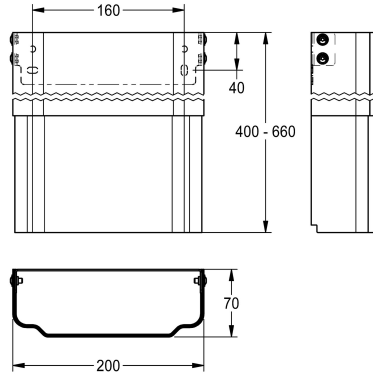

KWC

Housing extension for F5 shower panels made of stainless steel

Modell-Linie: **SHOWER-ACCESSORY | ACXX2014**

Duschar | Kompletterande delar duschar

KWC-No.

2030057066

Housing dimensions approx. 200 x 110–170 mm (W x H)

2030057067

Housing dimensions approx. 200 x 160–250 mm (W x H)

2030057068

Housing dimensions approx. 200 x 240–410 mm (W x H)

2030057069

Housing dimensions approx. 200 x 400–660 mm (W x H)

2030057070

Housing dimensions approx. 200 x 650–960 mm (W x H)

Husförlängning av rostfritt stål, höjjusterbar för F5-duschpaneler av rostfritt stål, för beklädnad av ytmonterade rörinstallationer, komplett med monteringsmaterial.

Husmått ca 200 x 400 till 660 mm (B x H)