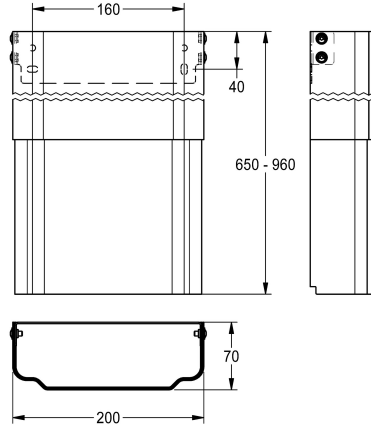

KWC

Gehäuseverlängerung für F5-Duschpaneele aus Edelstahl

Modell-Linie: **SHOWER-ACCESSORY | ACXX2015**
Duscharmaturen | Zubehör Duschen

KWC-Nr.

2030057066

Gehäusemaße ca. 200 x 110 bis 170 mm (B x H)

2030057067

Gehäusemaße ca. 200 x 160 bis 250 mm (B x H)

2030057068

Gehäusemaße ca. 200 x 240 bis 410 mm (B x H)

2030057069

Gehäusemaße ca. 200 x 400 bis 660 mm (B x H)

2030057070

Gehäusemaße ca. 200 x 650 bis 960 mm (B x H)

Gehäuseverlängerung aus Edelstahl, höhenverstellbar, für F5-Duschpaneele aus Edelstahl, zur Verkleidung von Aufputzrohrinstallationen, komplett mit Befestigungsmaterial.

Gehäusemaße ca. 200 x 650 bis 960 mm (B x H)