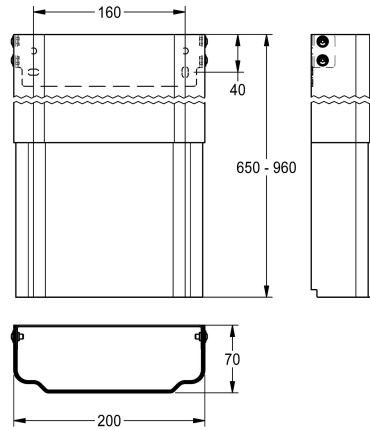

### Gehäuseverlängerung für F5-Duschpaneele aus Edelstahl

Modell-Linie: **SHOWER-ACCESSORY | ACXX2015**  
Duscharmaturen | Zubehör Duschen

#### KWC-Nr.

---

**2030057066**

Gehäusemaße ca. 200 x 110 bis 170 mm (B x H)

---

**2030057067**

Gehäusemaße ca. 200 x 160 bis 250 mm (B x H)

---

**2030057068**

Gehäusemaße ca. 200 x 240 bis 410 mm (B x H)

---

**2030057069**

Gehäusemaße ca. 200 x 400 bis 660 mm (B x H)

---

**2030057070**

Gehäusemaße ca. 200 x 650 bis 960 mm (B x H)

---

Gehäuseverlängerung aus Edelstahl, höhenverstellbar, für F5-Duschpaneele aus Edelstahl, zur Verkleidung von Aufputzrohrinstallationen, komplett mit Befestigungsmaterial.

Gehäusemaße ca. 200 x 650 bis 960 mm (B x H)