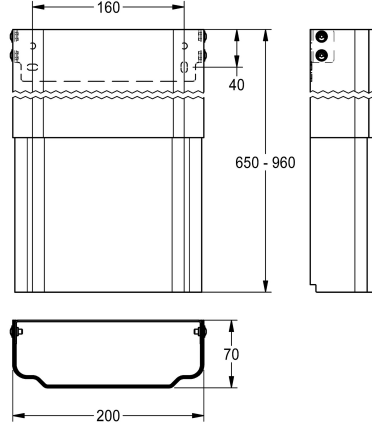

KWC

Koteloinnin jatko F5-suihkupaneeliin ruostumattomasta teräksestä

Modell-Linie: SHOWER-ACCESSORY | ACXX2015

Suihkut ja suihkupaneelit | Suihkujen täydennysosat

KWC-No.

2030057066

Koteloinnin mitat noin 200 x 110 - 170 mm (L x K)

2030057067

Koteloinnin mitat noin 200 x 160 - 250 mm (L x K)

2030057068

Koteloinnin mitat noin 200 x 240 - 410 mm (L x K)

2030057069

Koteloinnin mitat noin 200 x 400 - 660 mm (L x K)

2030057070

Koteloinnin mitat noin 200 x 650 - 960 mm (L x K)

Koteloinnin jatko ruostumattomasta teräksestä, korkeudeltaan säädettävä, ruostumattomasta teräksestä valmistettuun F5-suihkupaneeliin, pinta-asennettujen putkien verhoukseen, sisältää

kiinnitysmateriaalin.

Koteloinnin mitat noin 200 x 650 - 960 mm (L x K)

Tekniset tiedot

lviCode

6588922