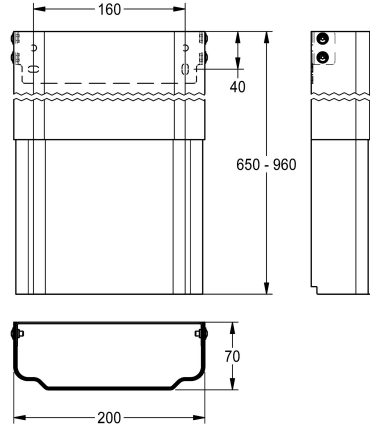

KWC

Prolongateur de boîtier pour panneaux de douche F5 en acier inoxydable

Modell-Linie: SHOWER-ACCESSORY | ACXX2015

Douches | Accessoires

KWC-No.

2030057066

Dimensions du boîtier env. 200 x 110 x 170 mm (L x H)

2030057067

Dimensions du boîtier env. 200 x 160 - 250 mm (L x H)

2030057068

Dimensions du boîtier env. 200 x 240 - 410 mm (L x H)

2030057069

Dimensions du boîtier env. 200 x 400 - 660 mm (L x H)

2030057070

Dimensions du boîtier env. 200 x 650 - 960 mm (L x H)

Rallonge de boîtier en acier inoxydable réglable en hauteur pour panneaux de douche F5 en acier inoxydable, pour l'habillage d'installations de tuyaux de nettoyage, avec matériel de fixation.

Dimensions du boîtier env. 200 x 650 x 960 mm (L x H)