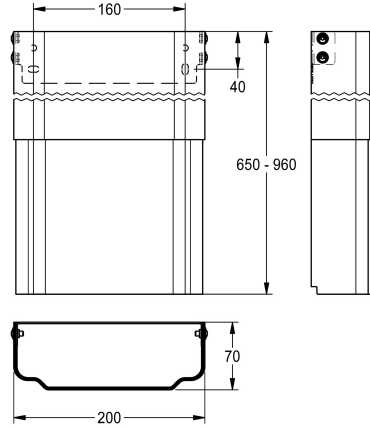

KWC

Housing extension for F5 shower panels made of stainless steel

Modell-Linie: SHOWER-ACCESSORY | ACXX2015

Duschar | Kompletterande delar duschar

KWC-No.

2030057066

Housing dimensions approx. 200 x 110–170 mm (W x H)

2030057067

Housing dimensions approx. 200 x 160–250 mm (W x H)

2030057068

Housing dimensions approx. 200 x 240–410 mm (W x H)

2030057069

Housing dimensions approx. 200 x 400–660 mm (W x H)

2030057070

Housing dimensions approx. 200 x 650–960 mm (W x H)

Husförlängning av rostfritt stål, höjjusterbar för F5-duschpaneler av rostfritt stål, för beklädnad av ytmonterade rörinstallationer, komplett med monteringsmaterial.

Husmått ca 200 x 650 till 960 mm (B x H)