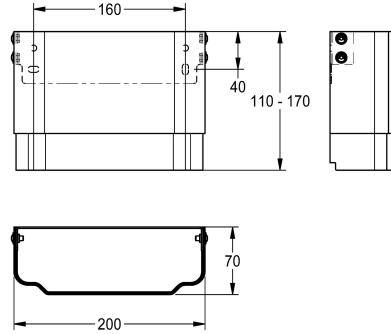

KWC

Gehäuseverlängerung für F5-Duschpaneele aus MIRANIT

Modell-Linie: F5 | ACXX2016

Duscharmaturen | Zubehör Duschen

KWC-Nr.

2030057071

Gehäusemaße ca. 200 x 110 bis 170 mm (B x H)

2030057072

Gehäusemaße ca. 200 x 160 bis 250 mm (B x H)

2030057073

Gehäusemaße ca. 200 x 240 bis 410 mm (B x H)

2030057075

Gehäusemaße ca. 200 x 400 bis 660 mm (B x H)

2030057076

Gehäusemaße ca. 200 x 650 bis 960 mm (B x H)

Gehäuseverlängerung aus Edelstahl, pulverbeschichtet Farbton Alpinweiß, höhenverstellbar, für F5-Duschpaneele aus Mineralwerkstoff MIRANIT, zur Verkleidung von

Aufputzrohrinstallationen, komplett mit Befestigungsmaterial.

Gehäusemaße ca. 200 x 110 bis 170 mm (B x H)

Technische Daten

IgPosNumber

63FJ67F