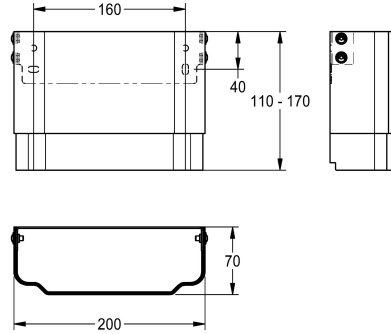

KWC

Gehäuseverlängerung für F5-Duschpaneele aus MIRANIT

Modell-Linie: F5 | ACXX2016

Duscharmaturen | Zubehör Duschen

KWC-Nr.

2030057071

Gehäusemaße ca. 200 x 110 bis 170 mm (B x H)

2030057072

Gehäusemaße ca. 200 x 160 bis 250 mm (B x H)

2030057073

Gehäusemaße ca. 200 x 240 bis 410 mm (B x H)

2030057075

Gehäusemaße ca. 200 x 400 bis 660 mm (B x H)

2030057076

Gehäusemaße ca. 200 x 650 bis 960 mm (B x H)

Gehäusemaße ca. 200 x 110 bis 170 mm (B x H)

Technische Daten

teamNumber

0
