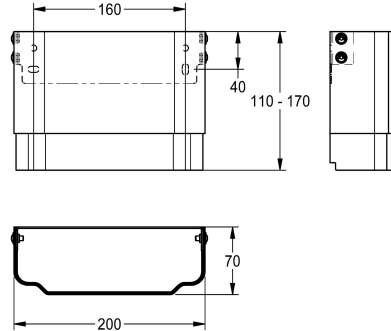

KWC

Gehäuseverlängerung für F5-Duschpaneele aus MIRANIT

Modell-Linie: F5 | ACXX2016

Duscharmaturen | Zubehör Duschen

KWC-Nr.

2030057071

Gehäusemaße ca. 200 x 110 bis 170 mm (B x H)

2030057072

Gehäusemaße ca. 200 x 160 bis 250 mm (B x H)

2030057073

Gehäusemaße ca. 200 x 240 bis 410 mm (B x H)

2030057075

Gehäusemaße ca. 200 x 400 bis 660 mm (B x H)

2030057076

Gehäusemaße ca. 200 x 650 bis 960 mm (B x H)

Gehäuseverlängerung aus Edelstahl, pulverbeschichtet Farbton Alpinweiß, höhenverstellbar, für F5-Duschpaneele aus Mineralwerkstoff MIRANIT, zur Verkleidung von

Aufputzrohrinstallationen, komplett mit Befestigungsmaterial.

Gehäusemaße ca. 200 x 110 bis 170 mm (B x H)