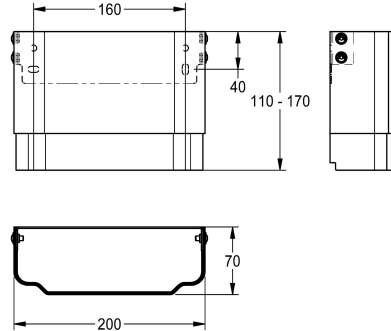

KWC

Prolongateur de boîtier pour panneaux de douche F5 en MIRANIT

Modell-Linie: F5 | ACXX2016

Douches | Accessoires

KWC-No.

2030057071

Dimensions du boîtier env. 200 x 110 x 170 mm (L x H)

2030057072

Dimensions du boîtier env. 200 x 160 - 250 mm (L x H)

2030057073

Dimensions du boîtier env. 200 x 240 - 410 mm (L x H)

2030057075

Dimensions du boîtier env. 200 x 400 - 660 mm (L x H)

2030057076

Dimensions du boîtier env. 200 x 650 x 960 mm (L x H)

Dimensions du boîtier env. 200 x 110 - 170 mm (L x H)