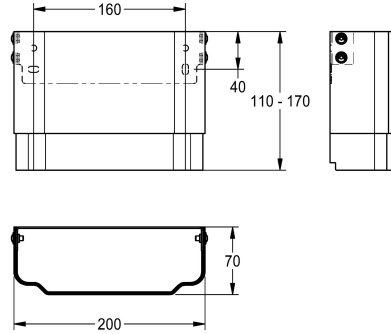

KWC

Prolongateur de boîtier pour panneaux de douche F5 en MIRANIT

Modell-Linie: F5 | ACXX2016

Douches | Accessoires

KWC-No.

2030057071

Dimensions du boîtier env. 200 x 110 x 170 mm (L x H)

2030057072

Dimensions du boîtier env. 200 x 160 - 250 mm (L x H)

2030057073

Dimensions du boîtier env. 200 x 240 - 410 mm (L x H)

2030057075

Dimensions du boîtier env. 200 x 400 - 660 mm (L x H)

2030057076

Dimensions du boîtier env. 200 x 650 x 960 mm (L x H)

Rallonge de boîtier en acier inoxydable, revêtement laqué poudre couleur blanc, réglable en hauteur pour panneaux de douche F5 en résine minérale MIRANIT, pour l'habillage d'installations de tuyaux

de nettoyage, avec matériel de fixation.

Dimensions du boîtier env. 200 x 110 - 170 mm (L x H)

Données techniques

teamNumber

0