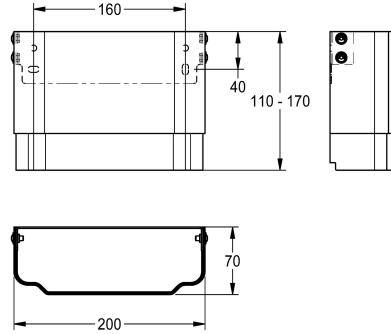

KWC

Estensione alloggiamento per pannello doccia F5 in resina MIRANIT

Modell-Linie: F5 | ACXX2016

Rubinerie per doccia | Accessori per doccia

KWC-No.

2030057071

Dimensioni dell'alloggiamento da circa 200 x 110 a 170 mm (L x A)

2030057072

Dimensioni dell'alloggiamento da circa 200 x 160 a 250 mm (L x A)

2030057073

Dimensioni dell'alloggiamento da circa 200 x 240 a 410 mm (L x A)

2030057075

Dimensioni dell'alloggiamento da circa 200 x 400 a 660 mm (L x A)

2030057076

Dimensioni dell'alloggiamento da circa 200 x 650 a 960 mm (L x A)

Estensione alloggiamento in acciaio inox, verniciato a polvere in tonalità bianco alpino, regolabile in altezza, per pannelli doccia F5 in materiale minerale MIRANIT, per la copertura di tubazioni a vista,

completo di set di fissaggio base.

Dimensioni dell'alloggiamento da circa 200 x 110 a 170 mm (L x A)

Dati tecnici

teamNumber

0