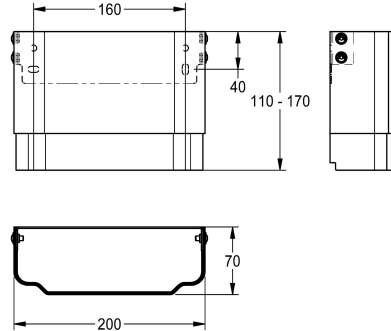

KWC

Estensione alloggiamento per pannello doccia F5 in resina MIRANIT

Modell-Linie: F5 | ACXX2016

Rubinerie per doccia | Accessori per doccia

KWC-No.

2030057071

Dimensioni dell'alloggiamento da circa 200 x 110 a 170 mm (L x A)

2030057072

Dimensioni dell'alloggiamento da circa 200 x 160 a 250 mm (L x A)

2030057073

Dimensioni dell'alloggiamento da circa 200 x 240 a 410 mm (L x A)

2030057075

Dimensioni dell'alloggiamento da circa 200 x 400 a 660 mm (L x A)

2030057076

Dimensioni dell'alloggiamento da circa 200 x 650 a 960 mm (L x A)

Estensione alloggiamento in acciaio inox, verniciato a polvere in tonalità bianco alpino, regolabile in altezza, per pannelli doccia F5 in materiale minerale MIRANIT, per la copertura di tubazioni a vista,

completo di set di fissaggio base.

Dimensioni dell'alloggiamento da circa 200 x 110 a 170 mm (L x A)