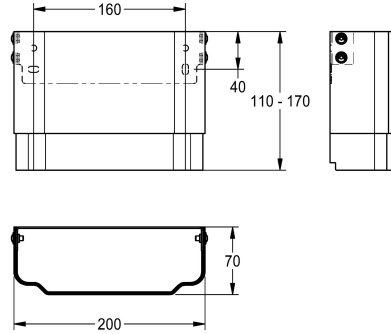

Modell-Linie: F5 | ACXX2016

Douches | Accessoires voor douches

KWC-No.

2030057071

Afmetingen behuizing ca. 200 x 110 tot 170 mm (B x H)

2030057072

Afmetingen behuizing ca. 200 x 160 tot 250 mm (B x H)

2030057075

Afmetingen behuizing ca. 200 x 400 tot 660 mm (B x H)

2030057076

Afmetingen behuizing ca. 200 x 650 tot 960 mm (B x H)

Behuizingsverlenging van roestvrij staal, poederlak kleur Alpine-wit, in hoogte verstelbaar, voor F5-douchepanelen van mineraal graniet MIRANIT, voor het bekleden van opbouwleidingen, inclusief

bevestigingsmateriaal.

Afmetingen behuizing ca. 200 x 110 tot 170 mm (B x H)