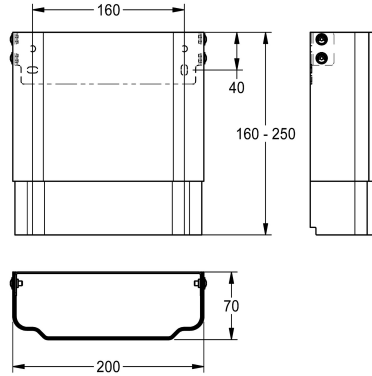

#### KWC-Nr.

---

**2030057071**

Gehäusemaße ca. 200 x 110 bis 170 mm (B x H)

---

**2030057072**

Gehäusemaße ca. 200 x 160 bis 250 mm (B x H)

---

**2030057073**

Gehäusemaße ca. 200 x 240 bis 410 mm (B x H)

---

**2030057075**

Gehäusemaße ca. 200 x 400 bis 660 mm (B x H)

---

**2030057076**

Gehäusemaße ca. 200 x 650 bis 960 mm (B x H)

Gehäusemaße ca. 200 x 160 bis 250 mm (B x H)