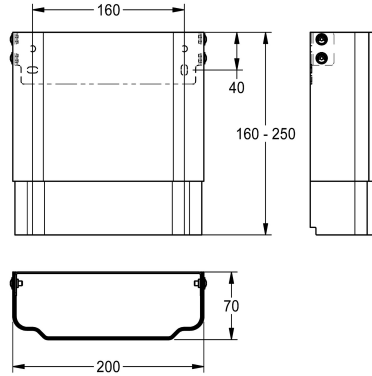

KWC

Gehäuseverlängerung für F5-Duschpaneele aus MIRANIT

Modell-Linie: F5 | ACXX2017

Duscharmaturen | Zubehör Duschen

KWC-Nr.

2030057071

Gehäusemaße ca. 200 x 110 bis 170 mm (B x H)

2030057072

Gehäusemaße ca. 200 x 160 bis 250 mm (B x H)

2030057073

Gehäusemaße ca. 200 x 240 bis 410 mm (B x H)

2030057075

Gehäusemaße ca. 200 x 400 bis 660 mm (B x H)

2030057076

Gehäusemaße ca. 200 x 650 bis 960 mm (B x H)

Gehäuseverlängerung aus Edelstahl, pulverbeschichtet Farbton Alpinweiß, höhenverstellbar, für F5-Duschpaneele aus Mineralwerkstoff MIRANIT, zur Verkleidung von

Aufputzrohrinstallationen, komplett mit Befestigungsmaterial.

Gehäusemaße ca. 200 x 160 bis 250 mm (B x H)

Technische Daten

teamNumber

0
