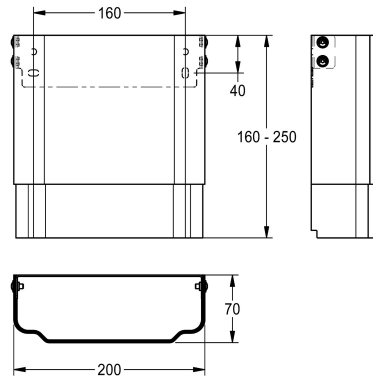

KWC

Gehäuseverlängerung für F5-Duschpaneele aus MIRANIT

Modell-Linie: F5 | ACXX2017

Duscharmaturen | Zubehör Duschen

KWC-Nr.

2030057071

Gehäusemaße ca. 200 x 110 bis 170 mm (B x H)

2030057072

Gehäusemaße ca. 200 x 160 bis 250 mm (B x H)

2030057073

Gehäusemaße ca. 200 x 240 bis 410 mm (B x H)

2030057075

Gehäusemaße ca. 200 x 400 bis 660 mm (B x H)

2030057076

Gehäusemaße ca. 200 x 650 bis 960 mm (B x H)

Gehäusemaße ca. 200 x 160 bis 250 mm (B x H)