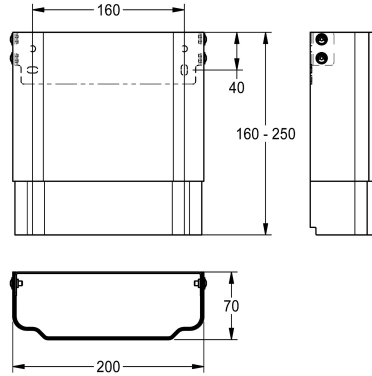

KWC

Koteloinnin jatko F5-suihkupaneeliin MIRANIT -suihkupaneeliin

Modell-Linie: F5 | ACXX2017

Suihkut ja suihkupaneelit | Suihkujen täydennysosat

KWC-No.

2030057071

Koteloinnin mitat noin 200 x 110 - 170 mm (L x K)

2030057072

Koteloinnin mitat noin 200 x 160 - 250 mm (L x K)

2030057073

Koteloinnin mitat noin 200 x 240 - 410 mm (L x K)

2030057075

Koteloinnin mitat noin 200 x 400 - 660 mm (L x K)

2030057076

Koteloinnin mitat noin 200 x 650 - 960 mm (L x K)

Koteloinnin mitat noin 200 x 160 - 250 mm (L x K)

Tekniset tiedot

lviCode

6588924