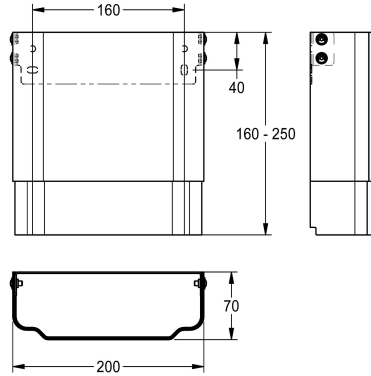

KWC

Prolongateur de boîtier pour panneaux de douche F5 en MIRANIT

Modell-Linie: F5 | ACXX2017
Douches | Accessoires

KWC-No.

2030057071

Dimensions du boîtier env. 200 x 110 x 170 mm (L x H)

2030057072

Dimensions du boîtier env. 200 x 160 - 250 mm (L x H)

2030057073

Dimensions du boîtier env. 200 x 240 - 410 mm (L x H)

2030057075

Dimensions du boîtier env. 200 x 400 - 660 mm (L x H)

2030057076

Dimensions du boîtier env. 200 x 650 x 960 mm (L x H)

Rallonge de boîtier en acier inoxydable, revêtement laqué poudre couleur blanc, réglable en hauteur pour panneaux de douche F5 en résine minérale MIRANIT, pour l'habillage d'installations de tuyaux

de nettoyage, avec matériel de fixation.

Dimensions du boîtier env. 200 x 160 x 250 mm (L x H)

Données techniques

teamNumber

0