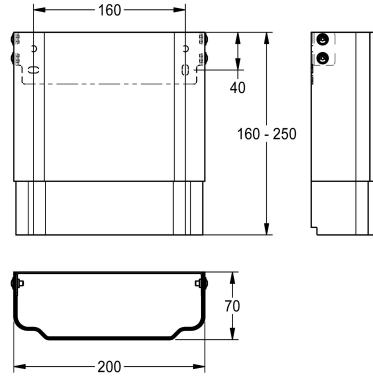

## KWC

Prolongateur de boîtier pour panneaux de douche F5 en MIRANIT

Modell-Linie: F5 | ACXX2017

Douches | Accessoires

### KWC-No.

---

**2030057071**

Dimensions du boîtier env. 200 x 110 x 170 mm (L x H)

---

**2030057072**

Dimensions du boîtier env. 200 x 160 - 250 mm (L x H)

---

**2030057073**

Dimensions du boîtier env. 200 x 240 - 410 mm (L x H)

---

**2030057075**

Dimensions du boîtier env. 200 x 400 - 660 mm (L x H)

---

**2030057076**

Dimensions du boîtier env. 200 x 650 x 960 mm (L x H)

de nettoyage, avec matériel de fixation.

Dimensions du boîtier env. 200 x 160 x 250 mm (L x H)