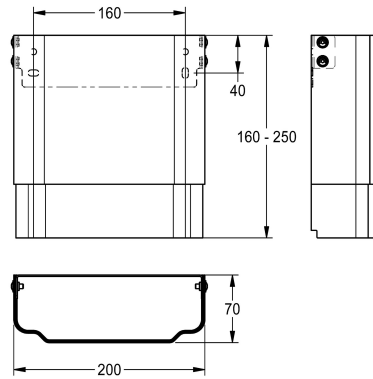

KWC

Estensione alloggiamento per pannello doccia F5 in resina MIRANIT

Modell-Linie: F5 | ACXX2017

Rubinerie per doccia | Accessori per doccia

KWC-No.

2030057071

Dimensioni dell'alloggiamento da circa 200 x 110 a 170 mm (L x A)

2030057072

Dimensioni dell'alloggiamento da circa 200 x 160 a 250 mm (L x A)

2030057073

Dimensioni dell'alloggiamento da circa 200 x 240 a 410 mm (L x A)

2030057075

Dimensioni dell'alloggiamento da circa 200 x 400 a 660 mm (L x A)

2030057076

Dimensioni dell'alloggiamento da circa 200 x 650 a 960 mm (L x A)

Estensione alloggiamento in acciaio inox, verniciato a polvere in tonalità bianco alpino, regolabile in altezza, per pannelli doccia F5 in materiale minerale MIRANIT, per la copertura di tubazioni a vista,

completo di set di fissaggio base.

Dimensioni dell'alloggiamento da circa 200 x 160 a 250 mm (L x A)