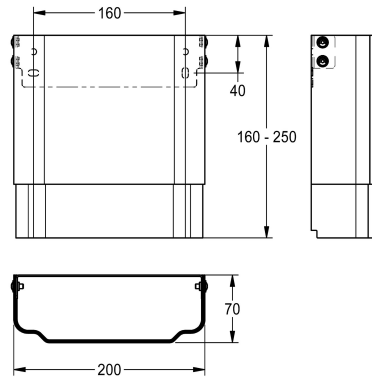

KWC

Behuizingsverlenging voor F5-douchepanelen van mineraal graniet MIRANIT

Modell-Linie: F5 | ACXX2017

Douches | Accessoires voor douches

KWC-No.

2030057071

Afmetingen behuizing ca. 200 x 110 tot 170 mm (B x H)

2030057072

Afmetingen behuizing ca. 200 x 160 tot 250 mm (B x H)

2030057073

Afmetingen behuizing ca. 200 x 240 tot 410 mm (B x H)

2030057075

Afmetingen behuizing ca. 200 x 400 tot 660 mm (B x H)

2030057076

Afmetingen behuizing ca. 200 x 650 tot 960 mm (B x H)

Afmetingen behuizing ca. 200 x 160 tot 250 mm (B x H)