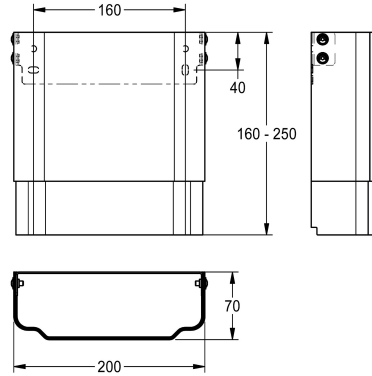

Modell-Linie: F5 | ACXX2017

Douches | Accessoires voor douches

KWC-No.

2030057071

Afmetingen behuizing ca. 200 x 110 tot 170 mm (B x H)

2030057072

Afmetingen behuizing ca. 200 x 160 tot 250 mm (B x H)

2030057075

Afmetingen behuizing ca. 200 x 400 tot 660 mm (B x H)

2030057076

Afmetingen behuizing ca. 200 x 650 tot 960 mm (B x H)

Behuizingsverlenging van roestvrij staal, poederlak kleur Alpine-wit, in hoogte verstelbaar, voor F5-douchepanelen van mineraal graniet MIRANIT, voor het bekleden van opbouwleidingen, inclusief

bevestigingsmateriaal.

Afmetingen behuizing ca. 200 x 160 tot 250 mm (B x H)