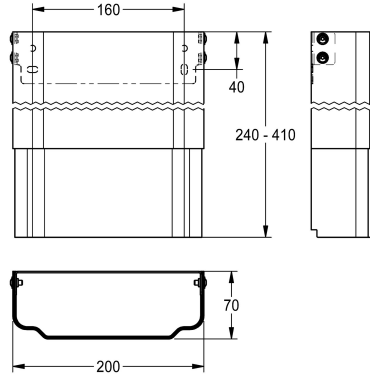

#### KWC-Nr.

---

**2030057071**

Gehäusemaße ca. 200 x 110 bis 170 mm (B x H)

---

**2030057072**

Gehäusemaße ca. 200 x 160 bis 250 mm (B x H)

---

**2030057073**

Gehäusemaße ca. 200 x 240 bis 410 mm (B x H)

---

**2030057075**

Gehäusemaße ca. 200 x 400 bis 660 mm (B x H)

---

**2030057076**

Gehäusemaße ca. 200 x 650 bis 960 mm (B x H)

Gehäusemaße ca. 200 x 240 bis 410 mm (B x H)