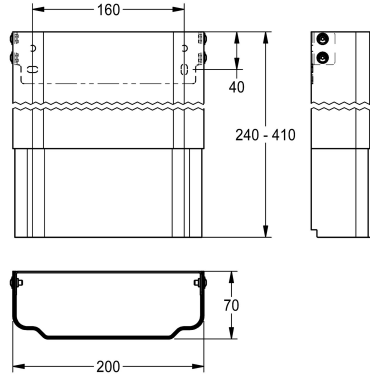

Gehäuseverlängerung für F5-Duschpaneele aus MIRANIT

Modell-Linie: **SHOWER-ACCESSORY | ACXX2018**
Duscharmaturen | Zubehör Duschen

KWC-Nr.

2030057071

Gehäusemaße ca. 200 x 110 bis 170 mm (B x H)

2030057072

Gehäusemaße ca. 200 x 160 bis 250 mm (B x H)

2030057073

Gehäusemaße ca. 200 x 240 bis 410 mm (B x H)

2030057075

Gehäusemaße ca. 200 x 400 bis 660 mm (B x H)

2030057076

Gehäusemaße ca. 200 x 650 bis 960 mm (B x H)

Gehäuseverlängerung aus Edelstahl, pulverbeschichtet Farbton Alpinweiß, höhenverstellbar, für F5-Duschpaneele aus Mineralwerkstoff MIRANIT, zur Verkleidung von

Aufputzrohrinstallationen, komplett mit Befestigungsmaterial.

Gehäusemaße ca. 200 x 240 bis 410 mm (B x H)