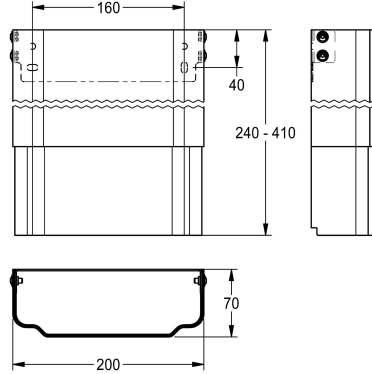

KWC

Koteloinnin jatko F5-suihkupaneeliin MIRANIT -suihkupaneeliin

Modell-Linie: SHOWER-ACCESSORY | ACXX2018

Suihkut ja suihkupaneelit | Suihkujen täydennysosat

KWC-No.

2030057071

Koteloinnin mitat noin 200 x 110 - 170 mm (L x K)

2030057072

Koteloinnin mitat noin 200 x 160 - 250 mm (L x K)

2030057073

Koteloinnin mitat noin 200 x 240 - 410 mm (L x K)

2030057075

Koteloinnin mitat noin 200 x 400 - 660 mm (L x K)

2030057076

Koteloinnin mitat noin 200 x 650 - 960 mm (L x K)

Koteloinnin jatko ruostumatonta terästä, pulveripinnoitettu, väri Alpine White, korkeudeltaan säädettävä, MIRANIT -komposiittimateriaalista valmistettuun F5-suihkupaneeliin, pinta-

asennettujen putkien verhoukseen, sisältää kiinnitysmateriaalin.

Koteloinnin mitat noin 200 x 240 - 410 mm (L x K)

Tekniset tiedot

lviCode

6588925