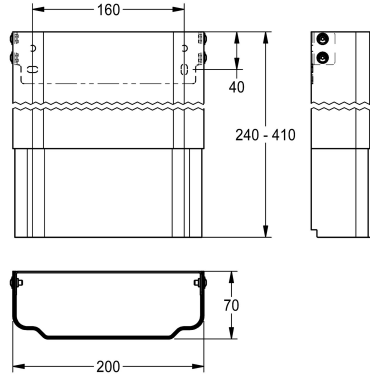

KWC

Estensione alloggiamento per pannello doccia F5 in resina MIRANIT

Modell-Linie: SHOWER-ACCESSORY | ACXX2018

Rubinerie per doccia | Accessori per doccia

KWC-No.

2030057071

Dimensioni dell'alloggiamento da circa 200 x 110 a 170 mm (L x A)

2030057072

Dimensioni dell'alloggiamento da circa 200 x 160 a 250 mm (L x A)

2030057073

Dimensioni dell'alloggiamento da circa 200 x 240 a 410 mm (L x A)

2030057075

Dimensioni dell'alloggiamento da circa 200 x 400 a 660 mm (L x A)

2030057076

Dimensioni dell'alloggiamento da circa 200 x 650 a 960 mm (L x A)

Estensione alloggiamento in acciaio inox, verniciato a polvere in tonalità bianco alpino, regolabile in altezza, per pannelli doccia F5 in materiale minerale MIRANIT, per la copertura di tubazioni a vista,

completo di set di fissaggio base.

Dimensioni dell'alloggiamento da circa 200 x 240 a 410 mm (L x A)

Dati tecnici

teamNumber

0