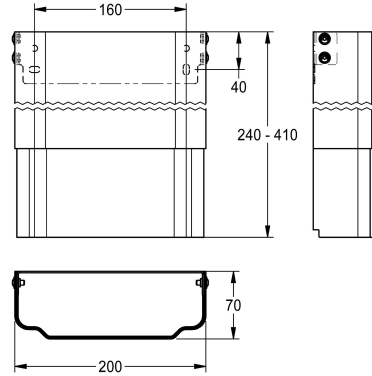

KWC

Estensione alloggiamento per pannello doccia F5 in resina MIRANIT

Modell-Linie: SHOWER-ACCESSORY | ACXX2018

Rubinerie per doccia | Accessori per doccia

KWC-No.

2030057071

Dimensioni dell'alloggiamento da circa 200 x 110 a 170 mm (L x A)

2030057072

Dimensioni dell'alloggiamento da circa 200 x 160 a 250 mm (L x A)

2030057073

Dimensioni dell'alloggiamento da circa 200 x 240 a 410 mm (L x A)

2030057075

Dimensioni dell'alloggiamento da circa 200 x 400 a 660 mm (L x A)

2030057076

Dimensioni dell'alloggiamento da circa 200 x 650 a 960 mm (L x A)

Estensione alloggiamento in acciaio inox, verniciato a polvere in tonalità bianco alpino, regolabile in altezza, per pannelli doccia F5 in materiale minerale MIRANIT, per la copertura di tubazioni a vista,

completo di set di fissaggio base.

Dimensioni dell'alloggiamento da circa 200 x 240 a 410 mm (L x A)