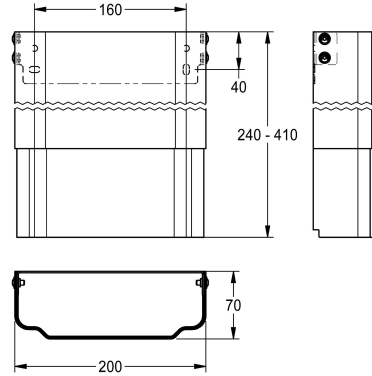

KWC

Housing extension for F5 shower panels made of MIRANIT

Modell-Linie: SHOWER-ACCESSORY | ACXX2018

Douches | Accessoires voor douches

KWC-No.

2030057071

Afmetingen behuizing ca. 200 x 110 tot 170 mm (B x H)

2030057072

Afmetingen behuizing ca. 200 x 160 tot 250 mm (B x H)

2030057073

Afmetingen behuizing ca. 200 x 240 tot 410 mm (B x H)

2030057075

Afmetingen behuizing ca. 200 x 400 tot 660 mm (B x H)

2030057076

Afmetingen behuizing ca. 200 x 650 tot 960 mm (B x H)

Afmetingen behuizing ca. 200 x 240 tot 410 mm (B x H)