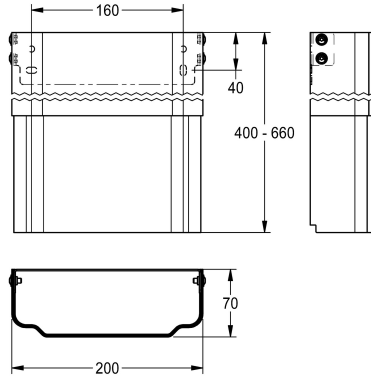

KWC

Gehäuseverlängerung für F5-Duschpaneele aus MIRANIT

Modell-Linie: F5 | ACXX2019

Duscharmaturen | Zubehör Duschen

KWC-Nr.

2030057071

Gehäusemaße ca. 200 x 110 bis 170 mm (B x H)

2030057072

Gehäusemaße ca. 200 x 160 bis 250 mm (B x H)

2030057073

Gehäusemaße ca. 200 x 240 bis 410 mm (B x H)

2030057075

Gehäusemaße ca. 200 x 400 bis 660 mm (B x H)

2030057076

Gehäusemaße ca. 200 x 650 bis 960 mm (B x H)

Gehäuseverlängerung aus Edelstahl, pulverbeschichtet Farbton Alpinweiß, höhenverstellbar, für F5-Duschpaneele aus Mineralwerkstoff MIRANIT, zur Verkleidung von

Aufputzrohrinstallationen, komplett mit Befestigungsmaterial.

Gehäusemaße ca. 200 x 400 bis 660 mm (B x H)

Technische Daten

IgPosNumber

63FJ67I
