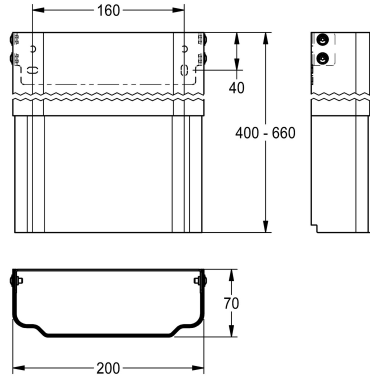

KWC

Gehäuseverlängerung für F5-Duschpaneele aus MIRANIT

Modell-Linie: F5 | ACXX2019

Duscharmaturen | Zubehör Duschen

KWC-Nr.

2030057071

Gehäusemaße ca. 200 x 110 bis 170 mm (B x H)

2030057072

Gehäusemaße ca. 200 x 160 bis 250 mm (B x H)

2030057073

Gehäusemaße ca. 200 x 240 bis 410 mm (B x H)

2030057075

Gehäusemaße ca. 200 x 400 bis 660 mm (B x H)

2030057076

Gehäusemaße ca. 200 x 650 bis 960 mm (B x H)

Gehäuseverlängerung aus Edelstahl, pulverbeschichtet Farbton Alpinweiß, höhenverstellbar, für F5-Duschpaneele aus Mineralwerkstoff MIRANIT, zur Verkleidung von

Aufputzrohrinstallationen, komplett mit Befestigungsmaterial.

Gehäusemaße ca. 200 x 400 bis 660 mm (B x H)

Technische Daten

teamNumber

0