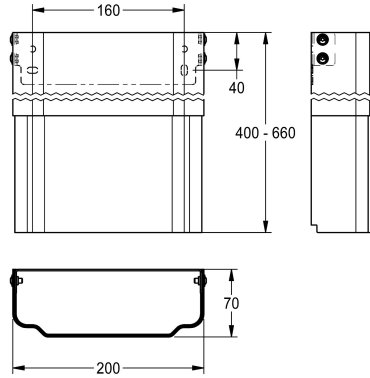

Gehäuseverlängerung für F5-Duschpaneele aus MIRANIT

Modell-Linie: F5 | ACXX2019

Duscharmaturen | Zubehör Duschen

KWC-Nr.

2030057071

Gehäusemaße ca. 200 x 110 bis 170 mm (B x H)

2030057072

Gehäusemaße ca. 200 x 160 bis 250 mm (B x H)

2030057073

Gehäusemaße ca. 200 x 240 bis 410 mm (B x H)

2030057075

Gehäusemaße ca. 200 x 400 bis 660 mm (B x H)

2030057076

Gehäusemaße ca. 200 x 650 bis 960 mm (B x H)

Gehäuseverlängerung aus Edelstahl, pulverbeschichtet Farbton Alpinweiß, höhenverstellbar, für F5-Duschpaneele aus Mineralwerkstoff MIRANIT, zur Verkleidung von

Aufputzrohrinstallationen, komplett mit Befestigungsmaterial.

Gehäusemaße ca. 200 x 400 bis 660 mm (B x H)