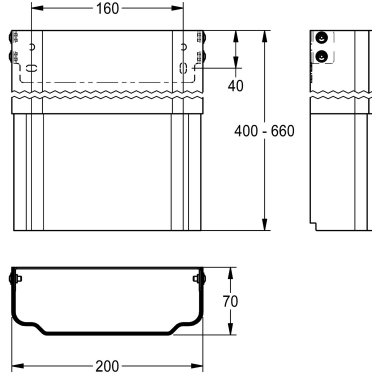

KWC

Koteloinnin jatko F5-suihkupaneeliin MIRANIT -suihkupaneeliin

Modell-Linie: F5 | ACXX2019

Suihkut ja suihkupaneelit | Suihkujen täydennysosat

KWC-No.

2030057071

Koteloinnin mitat noin 200 x 110 - 170 mm (L x K)

2030057072

Koteloinnin mitat noin 200 x 160 - 250 mm (L x K)

2030057073

Koteloinnin mitat noin 200 x 240 - 410 mm (L x K)

2030057075

Koteloinnin mitat noin 200 x 400 - 660 mm (L x K)

2030057076

Koteloinnin mitat noin 200 x 650 - 960 mm (L x K)

Koteloinnin jatko ruostumatonta terästä, pulveripinnoitettu, väri Alpine White, korkeudeltaan säädettävä, MIRANIT -komposiittimateriaalista valmistettuun F5-suihkupaneeliin, pinta-

asennettujen putkien verhoukseen, sisältää kiinnitysmateriaalin.

Koteloinnin mitat noin 200 x 400 - 660 mm (L x K)

Tekniset tiedot

lviCode

6588926